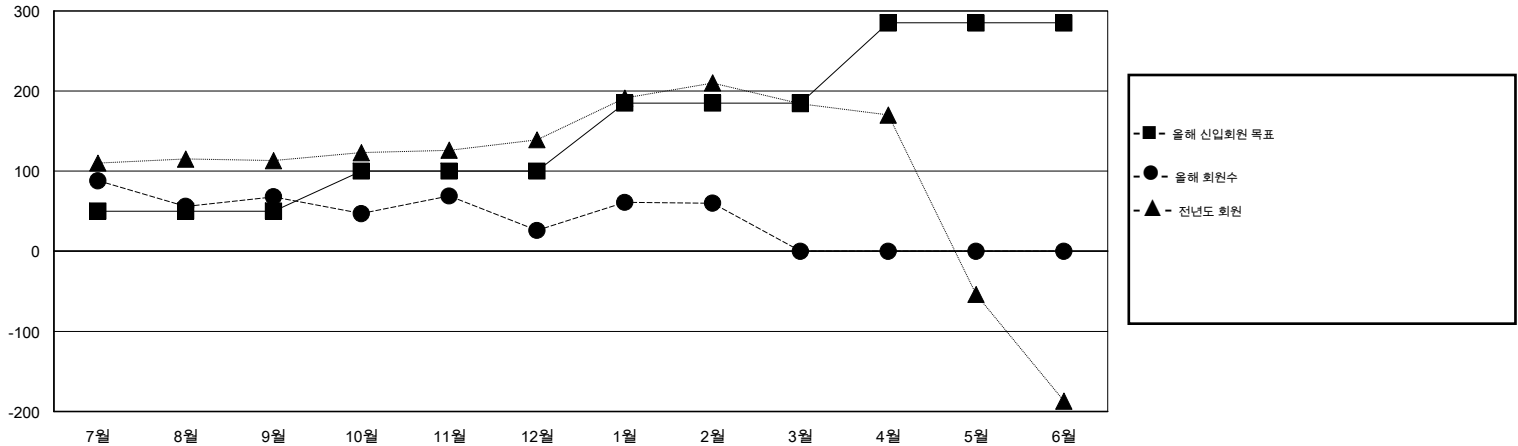

MONTHLY MEMBERSHIP PROGRESS REPORT

District 356 A

Results as of: 2/28/2015

GMT: JUNG YUL CHOI

장소 REPUBLIC OF KOREA

현장지역 GMT 5

클럽					회원 1인당				
결과- 2014-2015					결과- 2014-2015				
사분기	신생클럽 목표	신생클럽	해산된 클럽	순 증강/감소	사분기	신입회원 목표	추가된 차터 및 신입 회원	퇴회 회원	순 증강/감소
7월/8월/9월	0	0	1	-1	7월/8월/9월	50	314	246	68
10월/11월/12월	0	0	2	-2	10월/11월/12월	50	170	212	-42
1월/2월/3월	1	0	0	0	1월/2월/3월	85	73	39	34
4월/5월/6월	0	0	0	0	4월/5월/6월	100	0	0	0

목표 및 누적 신생클럽 수

목표 및 누적 회원수

해산된 클럽: 3	1명 이상의 신입회원을 등록한 102 CLUBS OF 122	성별 분포
		남성 3,957 (83.41%)
		여성 787 (16.59%)
퇴회회원	여기에 클릭하여 현황보고 내용 검토	가족단위 회원 0
작고 11		세대주 0
클럽해산 38		비 세대주 0
기타 448		
합계 497		