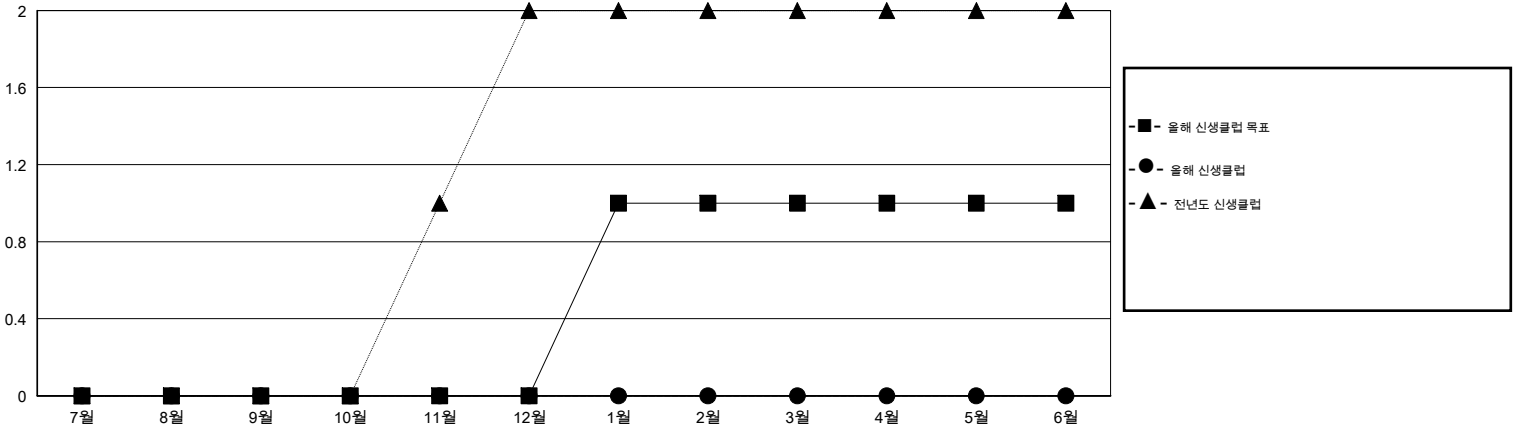

MONTHLY MEMBERSHIP PROGRESS REPORT

District 356 A

Results as of: 2/28/2015

GMT: JUNG YUL CHOI

장소 REPUBLIC OF KOREA

현장지역 GMT 5

클럽					회원 1인당				
결과- 2014-2015					결과- 2014-2015				
사분기	신생클럽 목표	신생클럽	해산된 클럽	순 증강/감소	사분기	신입회원 목표	추가된 차터 및 신입 회원	퇴회 회원	순 증강/감소
7월/8월/9월	0	0	1	-1	7월/8월/9월	50	314	246	68
10월/11월/12월	0	0	2	-2	10월/11월/12월	50	170	212	-42
1월/2월/3월	1	0	0	0	1월/2월/3월	85	73	39	34
4월/5월/6월	0	0	0	0	4월/5월/6월	100	0	0	0

목표 및 누적 신생클럽 수

목표 및 누적 회원수

해산된 클럽: 3	1명 이상의 신입회원을 등록한 102 CLUBS OF 122	성별 분포
		남성 3,957 (83.41%)
		여성 787 (16.59%)
퇴회회원	여기에 클릭하여 현황보고 내용 검토	가족단위 회원 0
작고 11		세대주 0
클럽해산 38		비 세대주 0
기타 448		
합계 497		